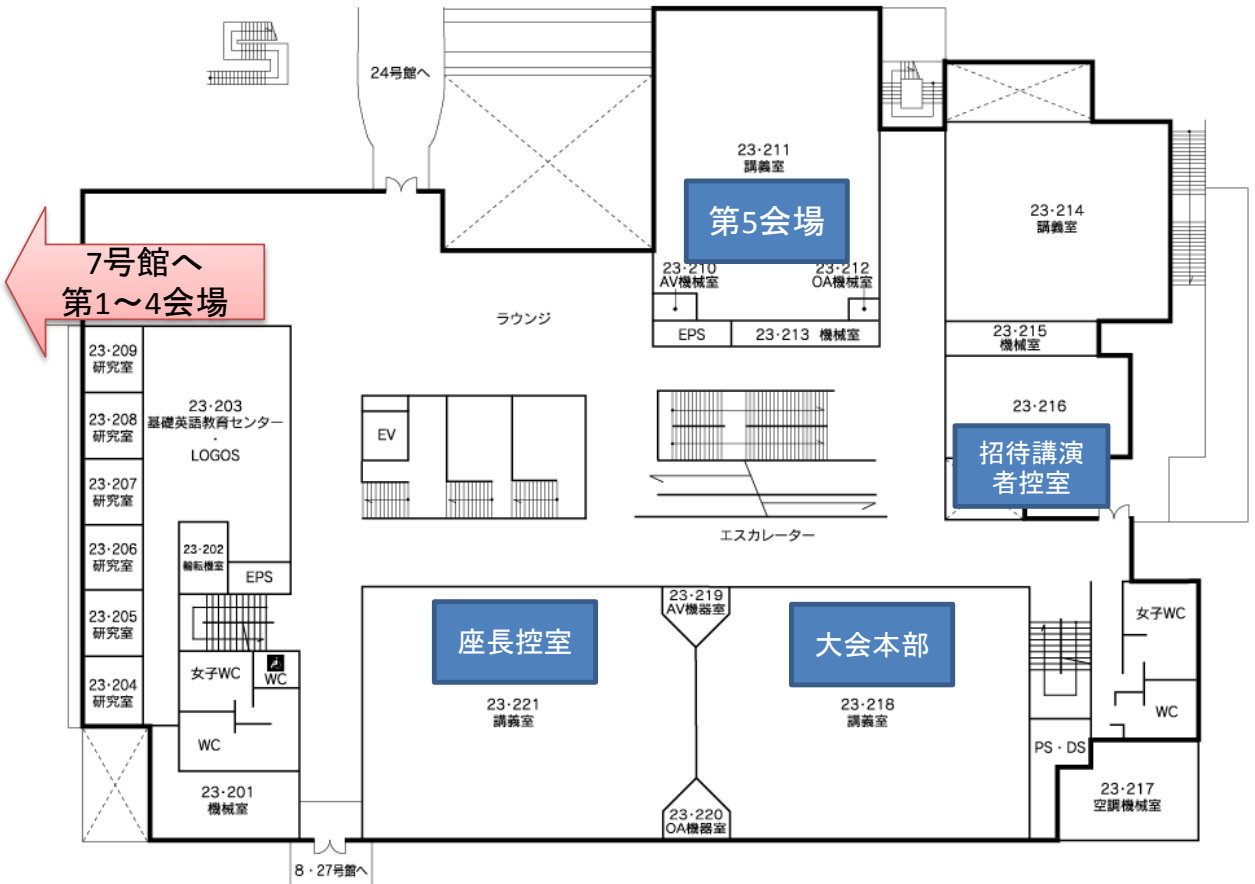

平成27年度電気関係学会北陸支部連合大会 会場案内図 (金沢工業大学 扇が丘キャンパス)

交通アクセス情報(路線バス、電車等)

金沢工業大学 扇が丘キャンパス・マップ&アクセス

http://www.kanazawa-it.ac.jp/about_kit/ogigaoka.html

タクシー

石川交通 :076-231-4131

石川近鉄タクシー:076-221-3265

大和タクシー :076-266-5166

※ 上記のタクシー乗場は、金沢工大「扇が丘キャンパス」の「1号館前」もしくは「北校地受付前」とご説明ください

23号館

1 F

2 F

23号館

3F

4F

23号館

5F

7号館 ※1階は出入りできません

2F