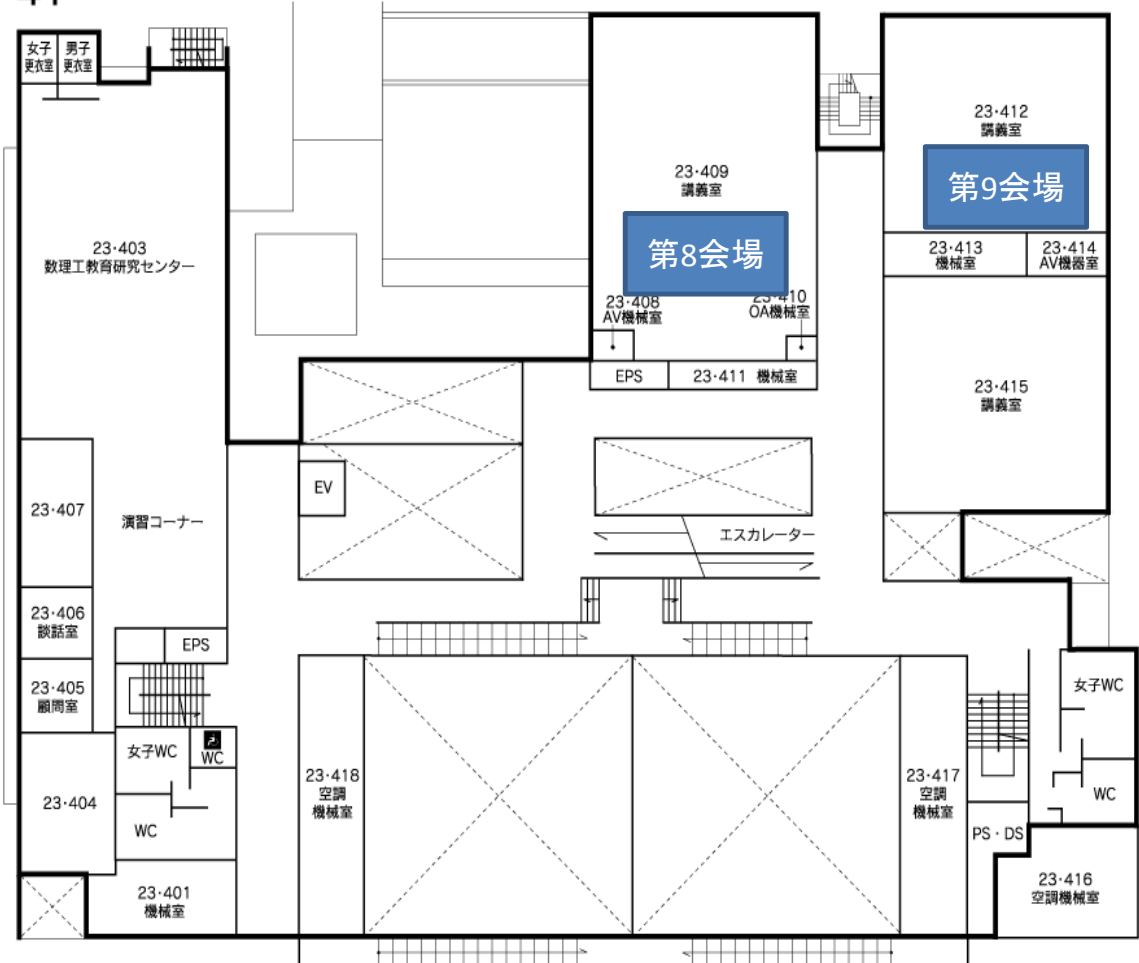

※ 上記のタクシー乗場は、金沢工大「扇が丘キャンパス」の「1号館前」もしくは「北校地受付前」とご説明ください

23号館

1 F

2 F

23号館

3F

4F

23号館

5F

7号館 ※1階は出入りできません

2F