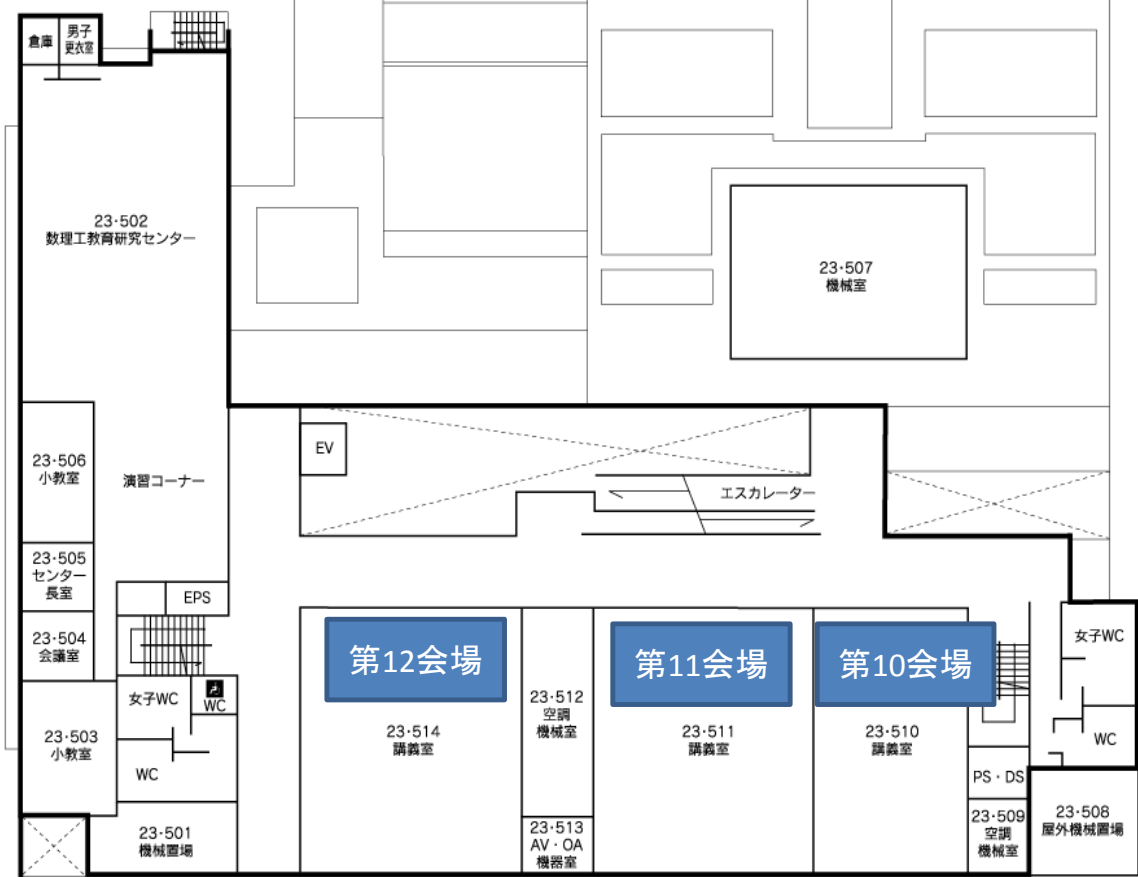

※ 上記のタクシー乗場は、金沢工大「扇が丘キャンパス」の「1号館前」もしくは「北校地受付前」とご説明ください

23号館

1 F

2 F

23号館

3F

4F

23号館

5F

7号館 ※1階は出入りできません

2F