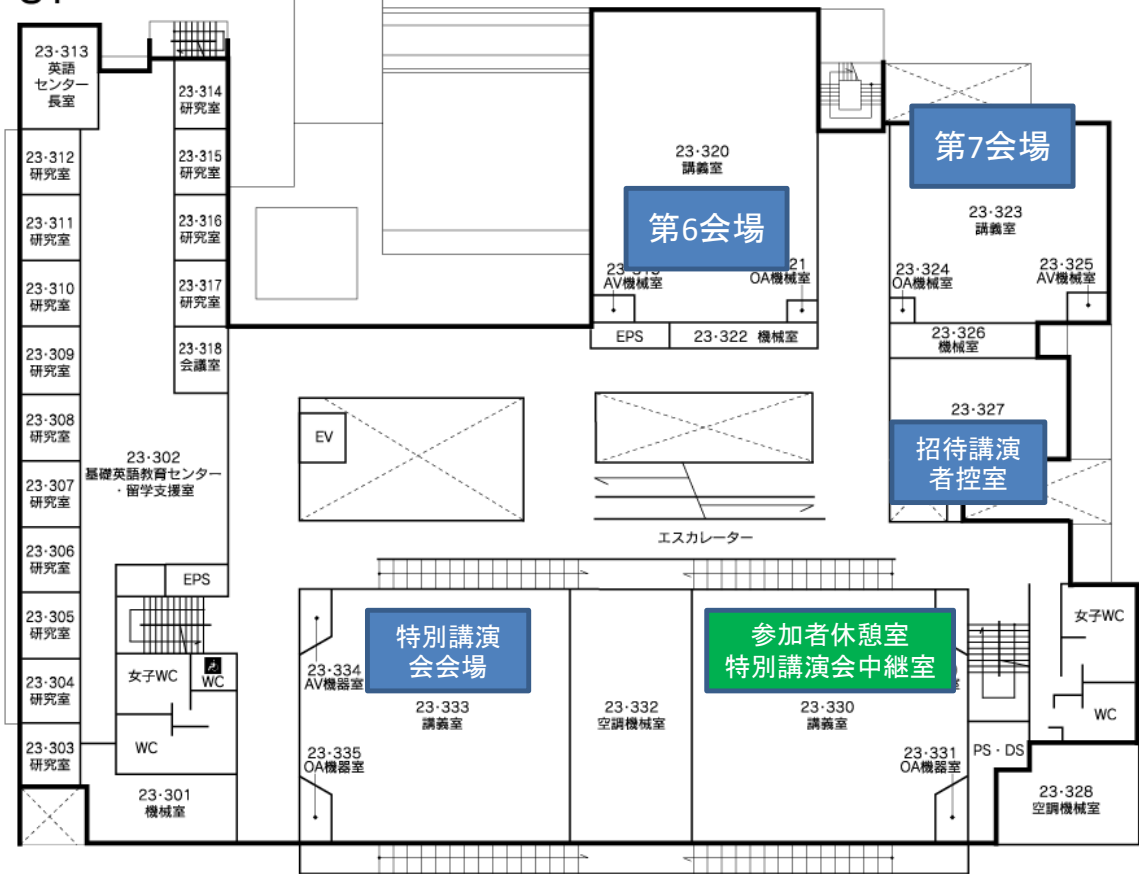

※ 上記のタクシー乗場は、金沢工大「扇が丘キャンパス」の「1号館前」もしくは「北校地受付前」とご説明ください

23号館

1 F

2 F

23号館

3F

4F

23号館

5F

7号館 ※1階は出入りできません

2F