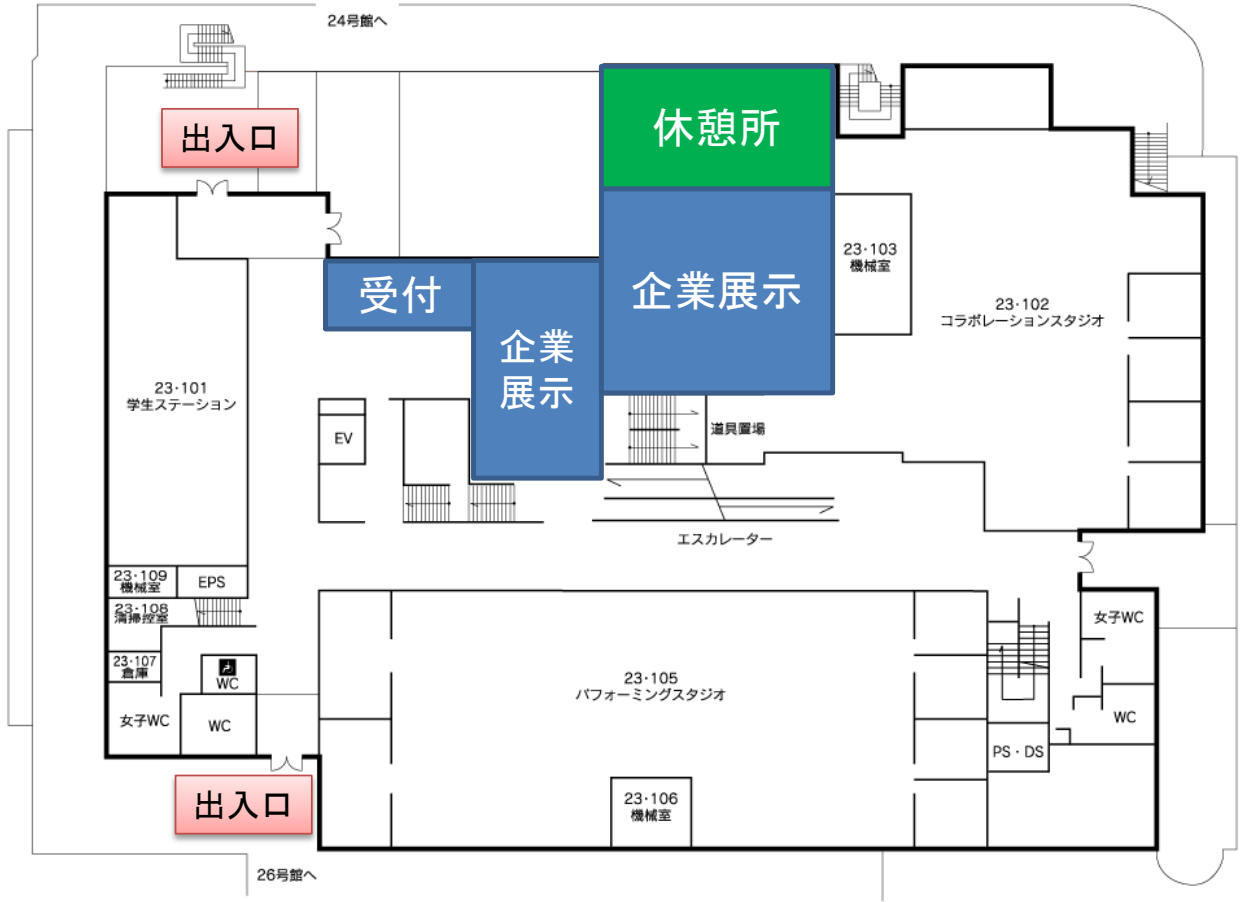

平成27年度電気関係学会北陸支部連合大会 会場案内図 (金沢工業大学 扇が丘キャンパス)

交通アクセス情報(路線バス、電車等)

金沢工業大学 扇が丘キャンパス・マップ&アクセス

http://www.kanazawa-it.ac.jp/about_kit/ogigaoka.html

タクシー

石川交通 :076-231-4131

石川近鉄タクシー:076-221-3265

大和タクシー :076-266-5166

※ 上記のタクシー乗場は、金沢工大「扇が丘キャンパス」の「1号館前」もしくは「北校地受付前」とご説明ください

23号館

1 F

2 F

23号館

3F

4F

23号館

5F

7号館 ※1階は出入りできません

2F