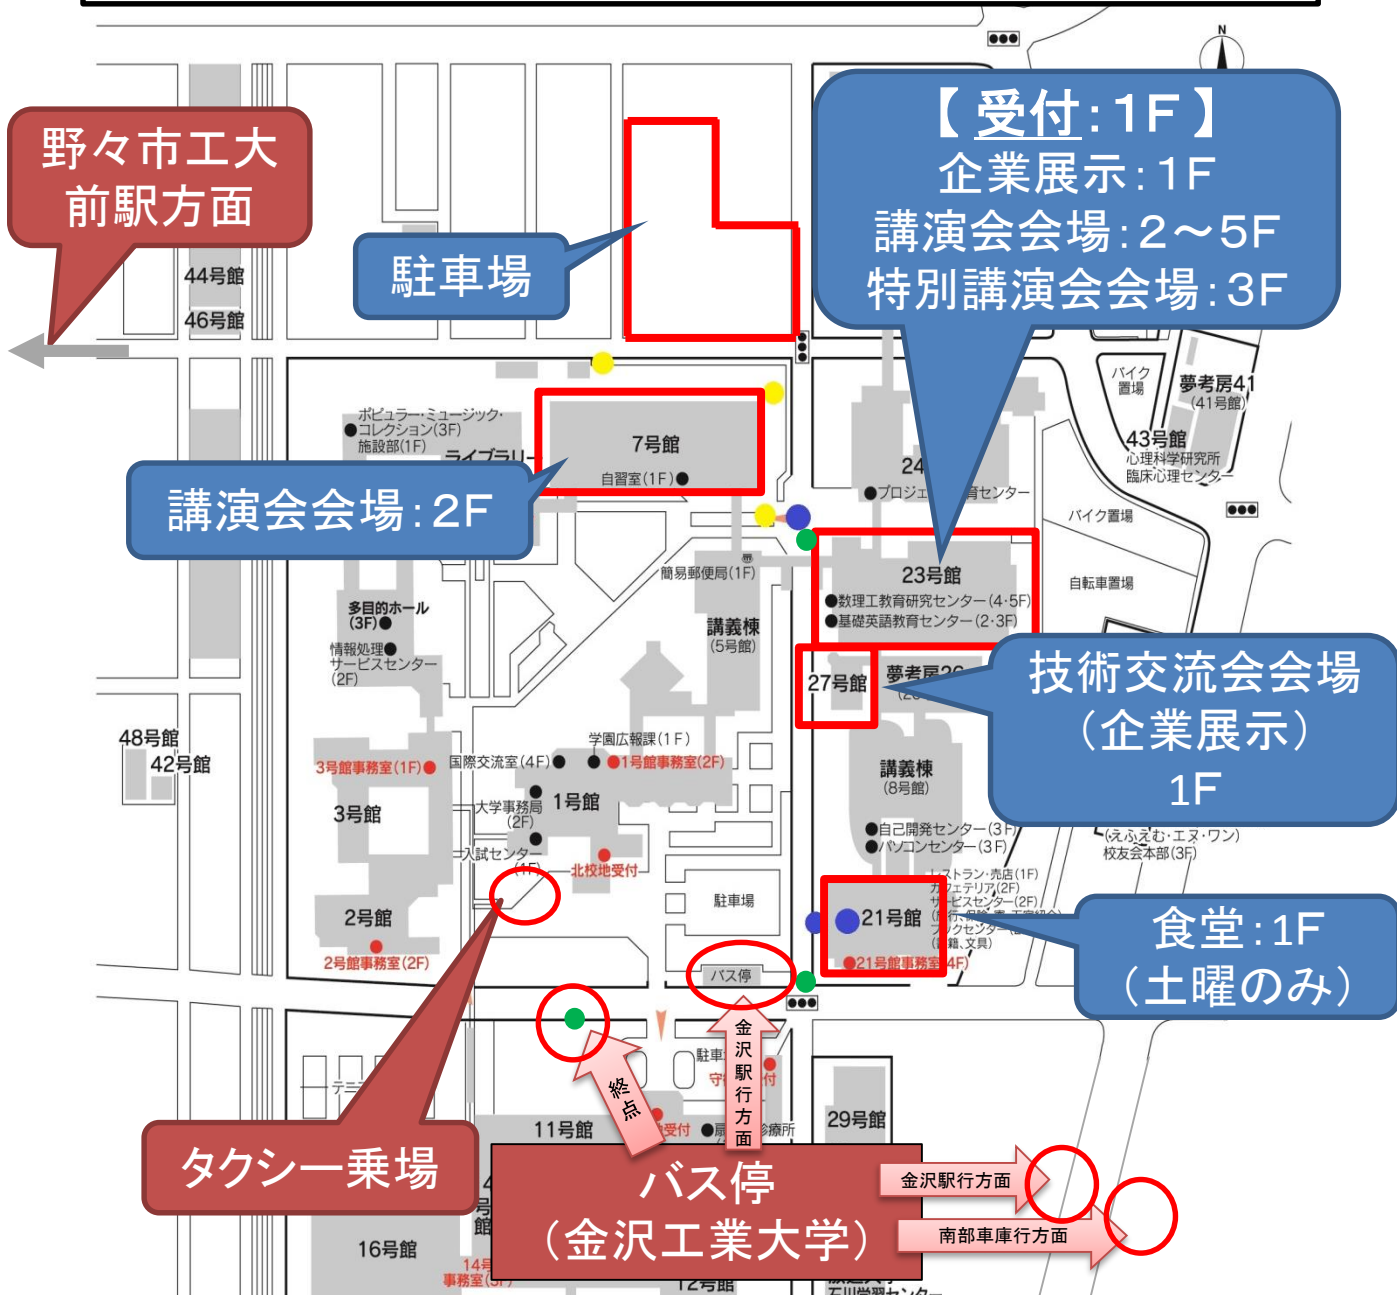

平成27年度電気関係学会北陸支部連合大会 会場案内図 (金沢工業大学 扇が丘キャンパス)

交通アクセス情報(路線バス、電車等)

金沢工業大学 扇が丘キャンパス・マップ&アクセス

http://www.kanazawa-it.ac.jp/about_kit/ogigaoka.html

タクシー

石川交通 :076-231-4131

石川近鉄タクシー:076-221-3265

大和タクシー :076-266-5166

※ 上記のタクシー乗場は、金沢工大「扇が丘キャンパス」の「1号館前」もしくは「北校地受付前」とご説明ください

23号館

1 F

2 F

23号館

3F

4F

23号館

5F

7号館 ※1階は出入りできません

2F